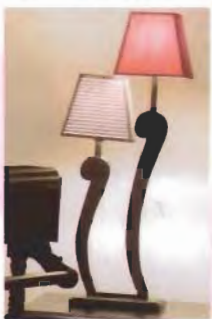

Abat-jour Megève

Lampadaire classique avec abat-jour Feston

ABAT-JOUR

> MEGÈVE

> FESTON

> FESTON 2 TONS

> CARRÉ 14 ET CARRÉ 17

> DÉTAIL ABAT-JOUR  
COLLÉ COUSU

> COLORIS ABAT-JOUR

Possibilité de fabrication d'abat-jour dans tissus dent

Nous nous réservons le droit de modifier légèrement les modèles et les coloris des produits présentés sur cette fiche pour des raisons liées à la fabrication et à leur destination. Les modèles sont présentés à titre indicatif. actares éditions Lyon

LUMINAIRES

LAMPES À POSER

> LAMPE BOUGIE

> LAMPE CANNELÉE

> LAMPE CROSSE

> LAMPE DENTELLE

> LAMPE GARDEN

> LAMPE GUSTAVIENNE

> LAMPE LIANE

Liane 1

Liane 2

> LAMPE LUCIE

> MINI LAMPE LUCIE

LAMPE OCÉAN

> LAMPE SYMBOLE

Grand modèle