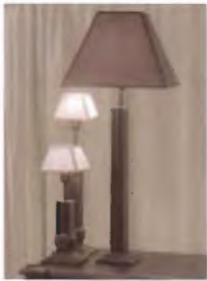

Abat-jour Megève

Lampadaire classique avec abat-jour Feston

ABAT-JOUR

> MEGÈVE

> FESTON

> FESTON 2 TONS

> CARRÉ 14 ET CARRÉ 17

> DÉTAIL ABAT-JOUR  
COLLÉ COUSU

LUMINAIRES

LAMPES À POSER

> LAMPE BOUGIE

> LAMPE CANNELÉE

> LAMPE CROSSE

> LAMPE DENTELLE

> LAMPE GARDEN

> LAMPE GUSTAVIENNE

> LAMPE LIANE

Liane 1

Liane 2

> LAMPE LUCIE

> MINI LAMPE LUCIE

LAMPE OCÉAN

> LAMPE SYMBOLE

Grand modèle